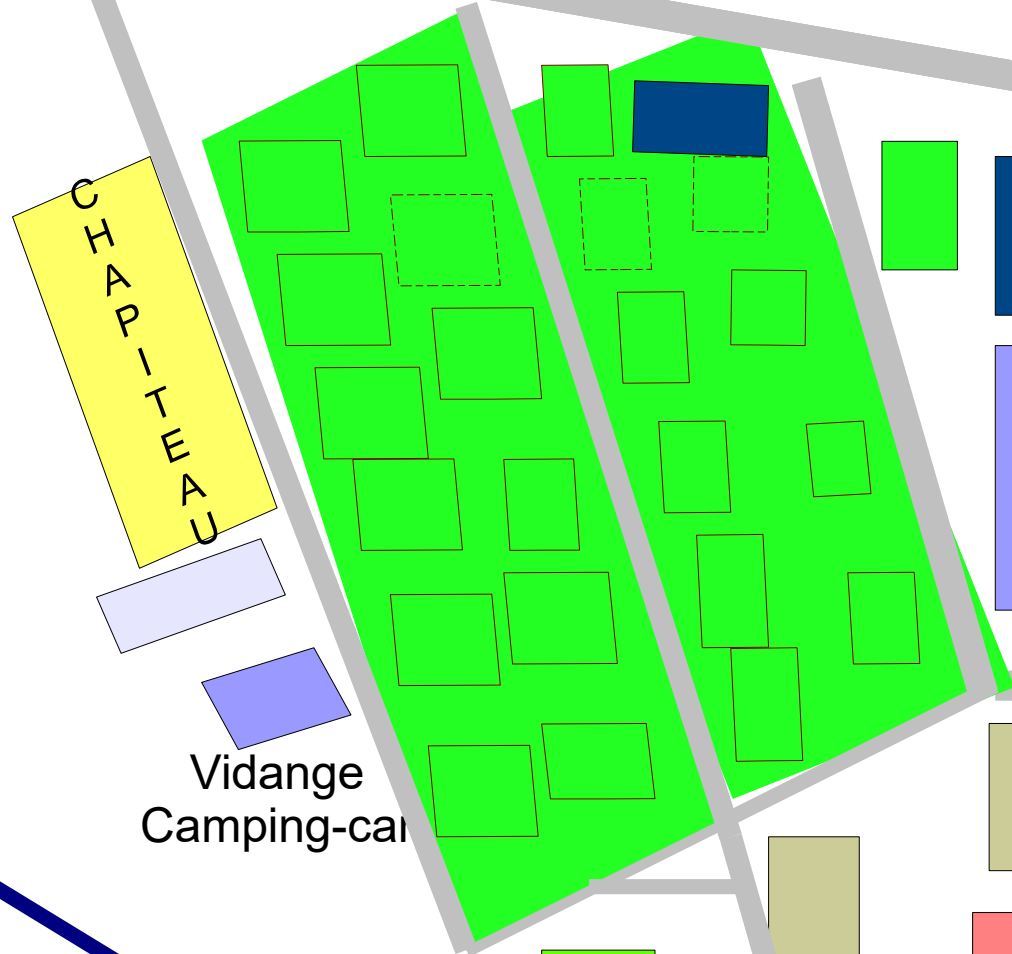

- MH confort 6 pers.
- MH 6 pers.
- MH confort 4 pers.
- MH 4 pers.
- MH confort 2 pers,
- Emplacement confort
- Emplacement tente + Vélo
- Emplacement XXL

Giffaumont  
Casino  
Passerelle

Pétanque

Braucourt

Poubelle

Privé

Entrée

CHARTREAU

Vidange  
Camping-car