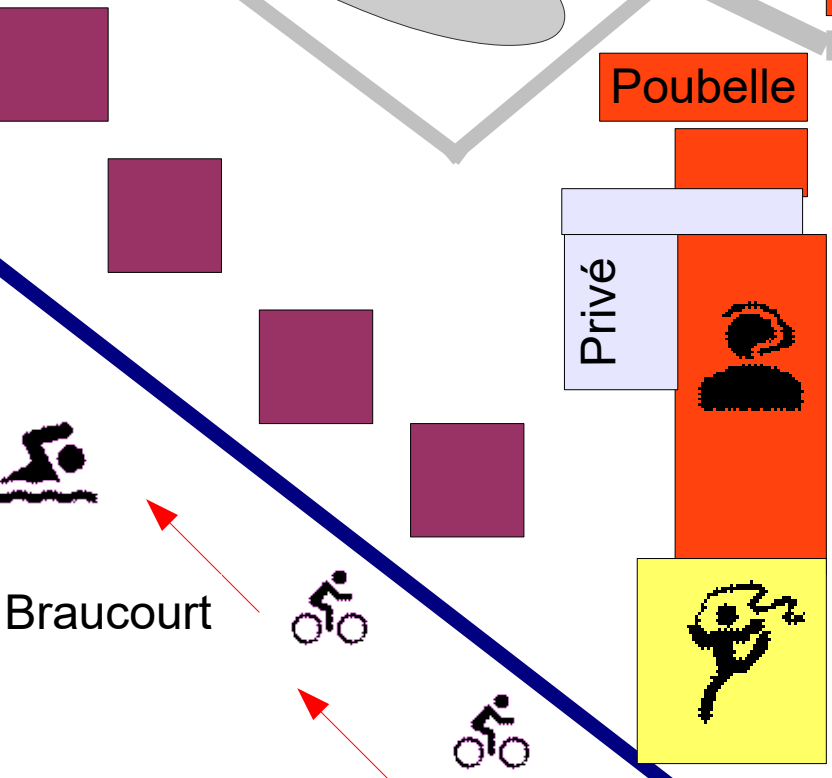

- MH confort 6 pers.
- MH 6 pers.
- MH confort 4 pers.
- MH 4 pers.
- MH confort 2 pers,
- Emplacement confort
- Emplacement tente + Vélo
- Emplacement XXL

Giffaumont  
Casino  
Passerelle

Pétanque

Braucourt

Poubelle

Privé

Entrée

CHARTREAU

Vidange  
Camping-car